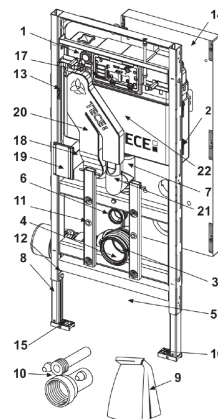

Inklusiv funksjon for manuell høydejustering (maks. 8 cm) av klosettskålen og luktavtrekk ceramic-Air.

Monteres sammen med TECElux sen-Touch øvre glassplate og nedre glassplate.

Mål (mm)

Tekniske data

- Sikkerhetstank laget av slagfast plast, testet i henhold til EN 14055
 - Sisternetank og innmat ferdig montert fra fabrikk og forseglet
 - 10 liters tank, leveres ferdig innstilt på 6 liters spylevolum, kan enkelt justeres til 4,5/7,5/9 liter spylemengde, 3 liter fast innstilling på redusert spyling, Restvolum kan brukes til umiddelbar rengjøringspyling.
 - Isolert mot kondens
 - Støysvak hydraulisk påfyllingsventil, armaturgruppe 1 i henhold til DIN 4109
 - Leveres med TECEprofil Såpeinnsats for rengjøringsstabletter
 - Ramme av profilrør
 - Dybdejusterbar fester for den øvre og nedre glassplaten.
 - Rammen kan justeres 200 mm i høyden
 - Bolteavstand for montering av skål 180 mm
 - Egnet for veggplatetykkelse 18 - 45 mm
 - Støysvakt luktavtrekk «ceramic-Air» med langtidsfilter.
-

Leveranseomfang

- Fleksibelt klosettband DN 90 (PE-HD kan sveises) og 90/110 overgang i PP
 - Overgang også egnet for vannrett tilkopling
 - Anslutningsdeler DN 90, inklusive terser
 - Stor isopormal
-

Bestilles separat

- Øvre glassplate med betjening, type sen-Touch
- Nedre glassplate
- Festesett for installasjon i hjørne, i tre-stendere eller andre løsninger
- TECEprofil Vanntilkoblingsett nordic, Art.nr.: 9820310