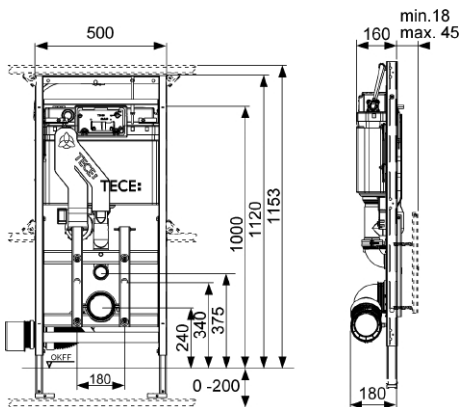

TECElux WC-modul 400, Byggehøyde 1120mm

Produktbeskrivelse

TECElux Innbyggingssterne for vegghengt toalettskål.

For installering inne i eller utenpå vegg eller i forbindelse med TECEprofil Installasjonssystem.

Inklusiv funksjon for manuell høydejustering (maks. 8 cm) av klosettskålen og luktavtrekk ceramic-Air.

Monteres sammen med TECElux sen-Touch øvre glassplate og nedre glassplate.

Mål (mm)

Tekniske data

- Sikkerhetstank laget av slagfast plast, testet i henhold til EN 14055
 - Sisternetank og innmat ferdig montert fra fabrikk og forseglet
 - 10 liters tank, leveres ferdig innstilt på 6 liters spylevolum, kan enkelt justeres til 4,5/7,5/9 liter spylemengde, 3 liter fast innstilling på redusert spyling, Restvolum kan brukes til umiddelbar rengjøringspyling.
 - Isolert mot kondens
 - Støysvak hydraulisk påfyllingsventil, armaturgruppe 1 i henhold til DIN 4109
 - Leveres med TECEprofil Såpeinnsats for rengjøringsstabletter
 - Ramme av profilrør
 - Dybdejusterbar fester for den øvre og nedre glassplaten.
 - Rammen kan justeres 200 mm i høyden
 - Bolteavstand for montering av skål 180 mm
 - Egnet for veggplatetykkelse 18 - 45 mm
 - Støysvakt luktavtrekk «ceramic-Air» med langtidsfilter.
-

Leveranseomfang

- Fleksibelt klosettband DN 90 (PE-HD kan sveises) og 90/110 overgang i PP
 - Overgang også egnet for vannrett tilkopling
 - Anslutningsdeler DN 90, inklusive terser
 - Stor isopormal
-

Bestilles separat

- Øvre glassplate med betjening, type sen-Touch
- Nedre glassplate
- Festesett for installasjon i hjørne, i tre-stendere eller andre løsninger
- TECEprofil Vanntilkoblingsett nordic, Art.nr.: 9820310